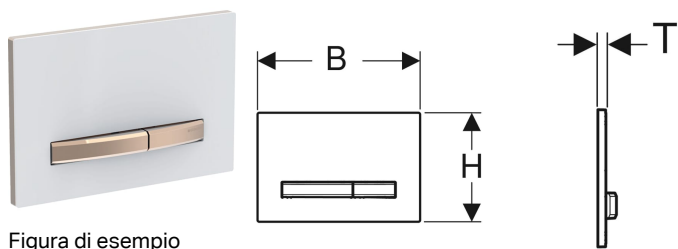

Placca di comando Geberit Sigma50 per risciacquo a due quantità, colore metallo oro rosso

Figura di esempio

Destinazioni d'uso

- Per l'azionamento del risciacquo con cassette di risciacquo da incasso Sigma

Dati tecnici

Forza di azionamento | < 20 N

- 2 perni di comando

No. art.	Colore / superficie	Materiale	B	H	T	
115.670.11.2	Piastra base e tasti: oro rosso Placca di copertura: bianco	Lega di metallo pressofuso / materiale sintetico	24.6 cm	16.4 cm	1.3 cm	
115.670.DW.2	Piastra base e tasti: oro rosso Placca di copertura: nero	Lega di metallo pressofuso / materiale sintetico	24.6 cm	16.4 cm	1.3 cm	
115.670.JM.2	Piastra base e tasti: oro rosso Placca di copertura: ardesia Mustang	Lega di metallo pressofuso / ardesia (prodotto naturale)	24.6 cm	16.4 cm	1.4 cm	
115.670.JV.2	Piastra base e tasti: oro rosso Placca di copertura: effetto cemento	Lega di metallo pressofuso / ceramica	24.6 cm	16.4 cm	1.4 cm	
115.670.00.2	Piastra base e tasti: oro rosso Placca di copertura: personalizzabile	Lega di metallo pressofuso	24.6 cm	16.4 cm	1 cm	
115.670.QB.2	Piastra base e tasti: oro rosso Placca di copertura: oro rosso, spazzolato e con rivestimento facile da pulire	Lega di metallo pressofuso / ottone	24.6 cm	16.4 cm	1.2 cm	Nuovo

Accessori

- Bocchetta d'inserimento per stick Geberit DuoFresh, per cassetta di risciacquo da incasso Sigma 12 cm
- Bocchetta d'inserimento per stick Geberit DuoFresh, per cassetta di risciacquo da incasso Sigma 8 cm
- Set di prolunga Geberit per cassette di risciacquo da incasso Sigma, Omega e Kappa
- Modulo Geberit DuoFresh con attivazione automatica e bocchetta d'inserimento per stick Geberit DuoFresh, per cassetta di risciacquo da incasso Sigma 12 cm
- Modulo Geberit DuoFresh con attivazione automatica e bocchetta d'inserimento per stick Geberit DuoFresh, per cassetta di risciacquo da incasso Sigma 8 cm